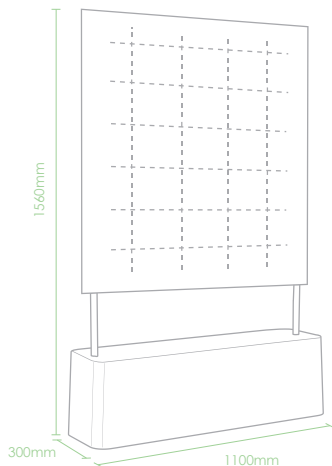

MOBILARIO CON VIDA

greenworks

MAMPARA
VEGETAL MÓVIL

MOVING HEDGE

MOBILIARIO CON VIDA

greenworks

MAMPARA VEGETAL MÓVIL

Mamparas móviles de doble cara con un **sistema de riego automático**. Perfectas como separadores de espacios de oficina o para **definir nuevas áreas** en una zona abierta. Las Moving Hedge aportan una explosión de vida a cualquier lugar. Estos **mini jardines verticales sobre ruedas** son ideales para dividir espacios pero también **ayudan a purificar el aire**, absorber el ruido y mejoran notablemente la estética del lugar.

Tapa
extraíble

Filtro
mejorado

NUEVO
sistema de
riego

Batería
recargable

Dimensiones

L=110cm, P=30cm, A=156cm

Color

Blanco (tanque)